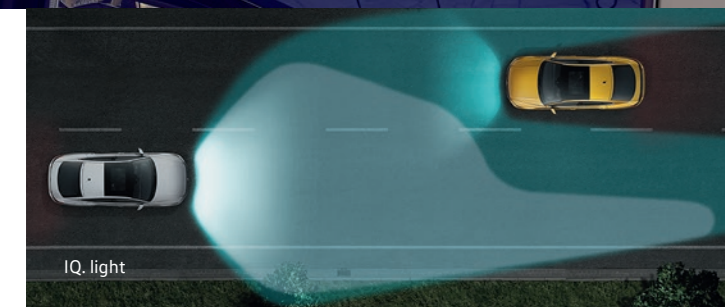

IQ. light

Discover Pro

IQ. light